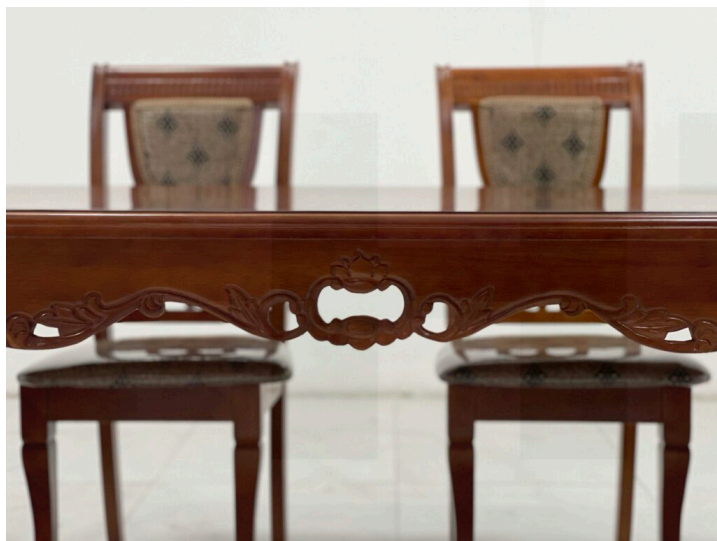

DS6W-221-902

[Read More](#)

Price: ₹143,325.00