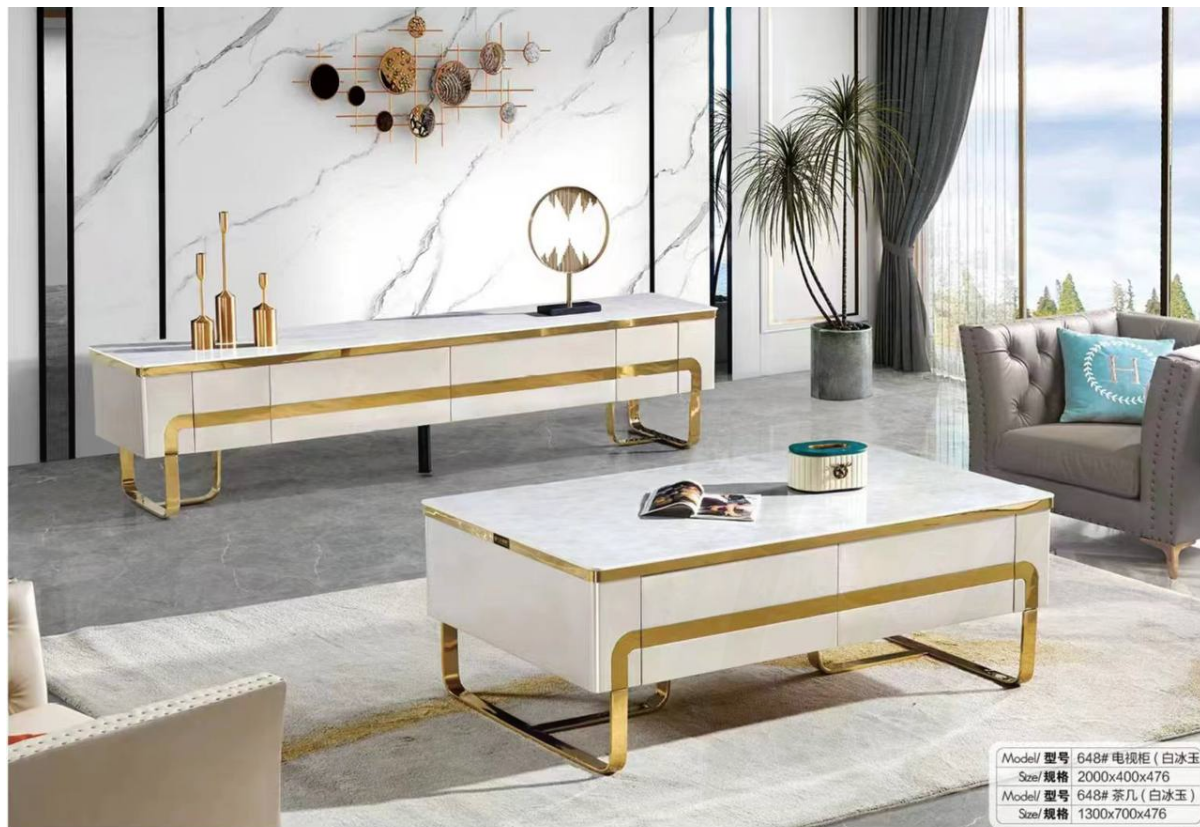

CTM-648

[Read More](#)

Price: ₹48,000.00

HTC