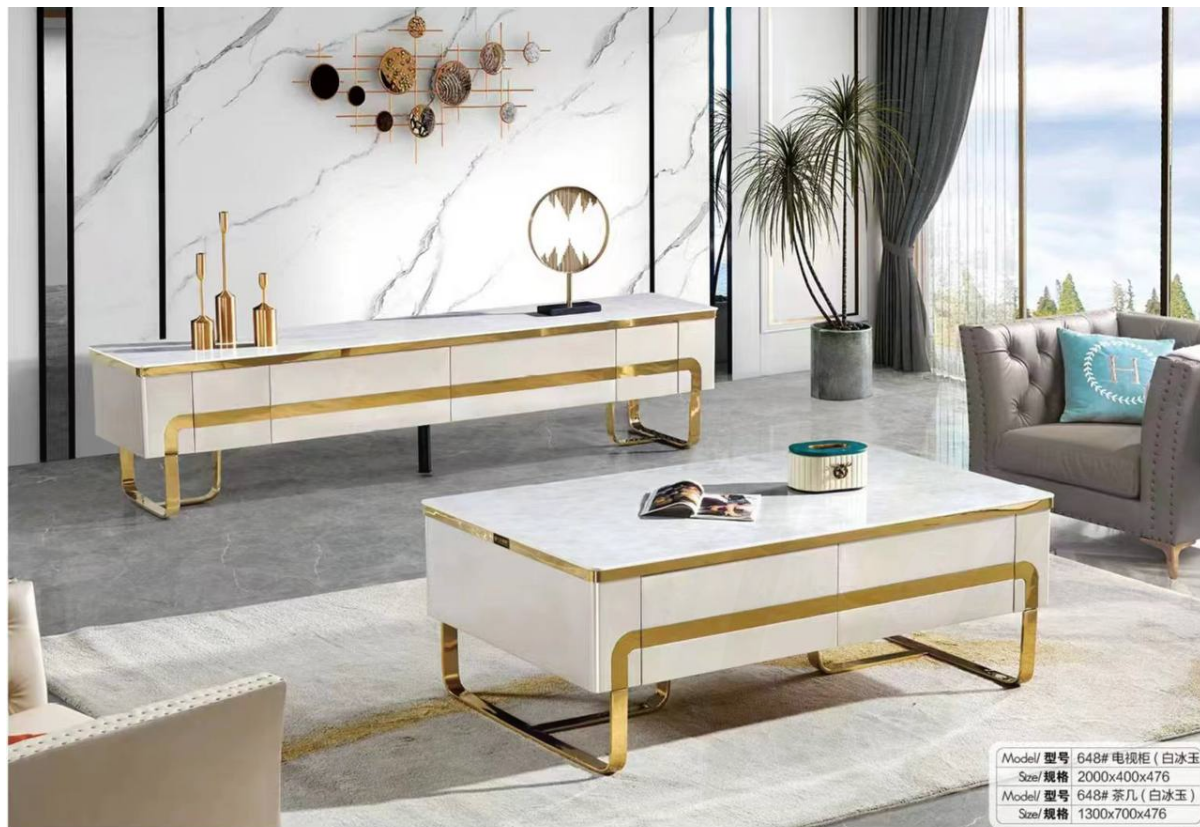

茶几(Table): **3002^f**
规格(Size): 1300x700x400mm

电视柜(TV Cabinet): **3001A^f**
规格(Size): (1700-2600)x400x420mm

13

CTM-3002

[Read More](#)

Price: ₹52,500.00

CTM-648

[Read More](#)